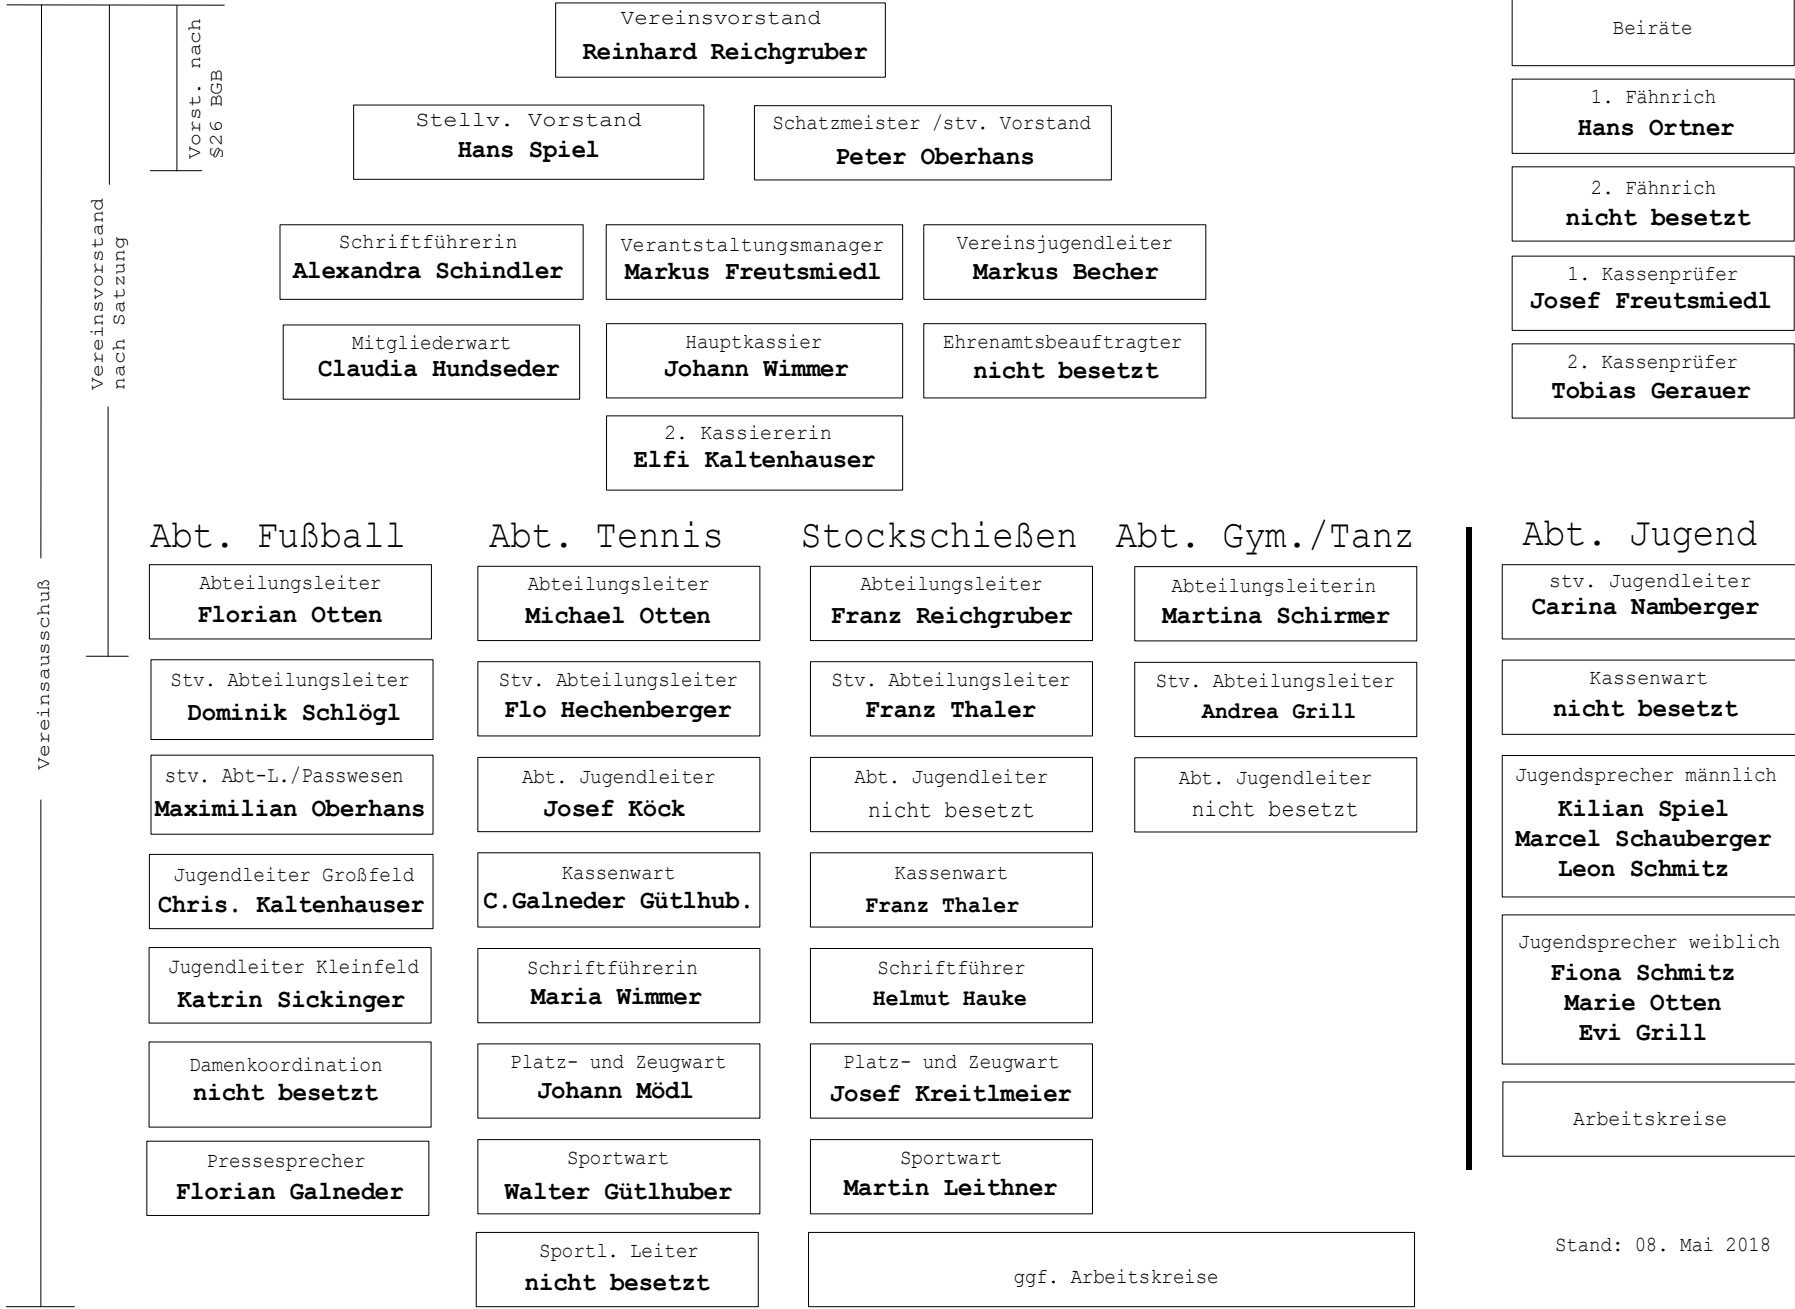

Vorstand/Vereinsführung TSV Peterskirchen

nicht gewählt:

- Aufgabenbereich**
- Alter Sportplatz
Chr. Zieglgänsberger
 - Neuer Sportplatz
Roy Küther
 - Neues Funktionsgebäude
Alex Kaltenhauser
 - Mitgliederwerbung
Eva Mayer
 - Sportheim oben
Christine Maier
 - Turnhallenbeauftragter
Florian Galneder